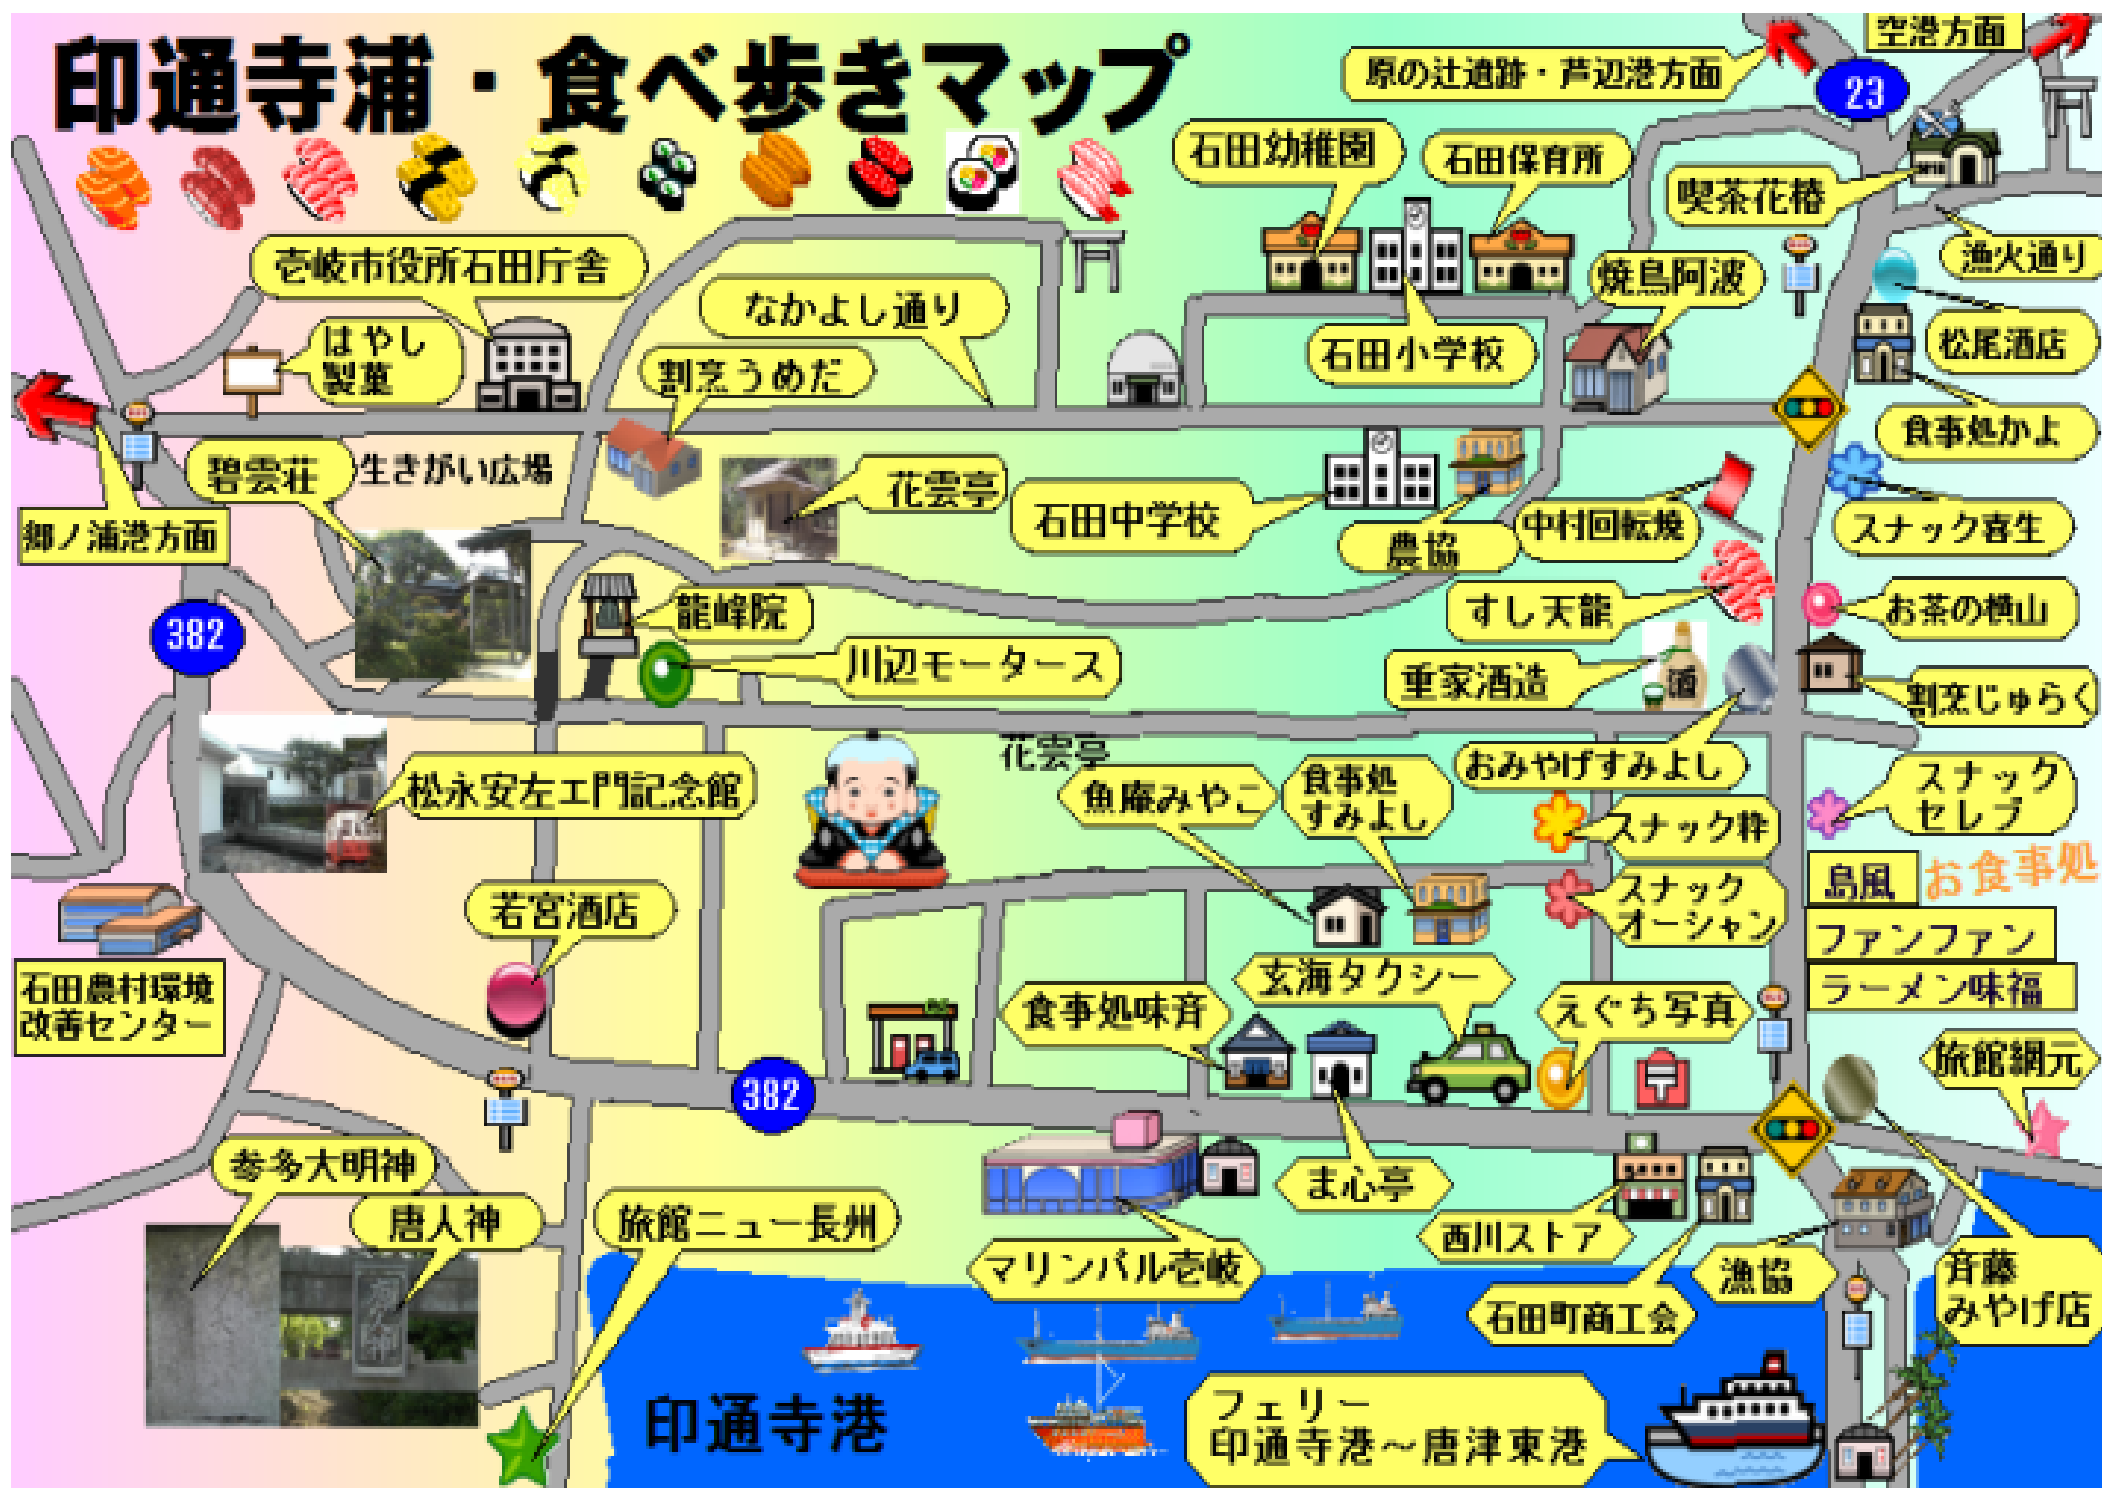

印通寺浦・食べ歩きマップ

空港方面

原の辻遺跡・芦辺港方面

23

伊勢市役所石田庁舎

はやし製菓

なかよし通り

割烹うめだ

お茶の横山

割烹じゅらく

スナックセレブ

島風 お食事処

ファンファン

ラーメン味福

旅館網元

青藤みやげ店

重家酒造

龍峰院

川辺モータース

松永安左エ門記念館

花雲亭

魚庵みやこ

食事処すみよし

おみやげすみよし

参多大明神

唐人神

旅館ニュー長州

マリンバル老岐

ま心亭

西川ストア

漁協

石田町商工会